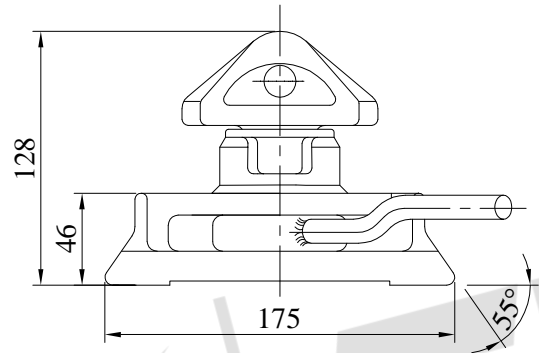

DOVETAIL TWISTLOCK 55°

LOADS	SHEAR [KN]	TENSION [KN]
BREAKING LOAD	420	500
SAFE WORKING LOAD	210	250

TOTAL WEIGHT	6.4 KG
MATERIAL	HEAT TREATABLE STEEL
FINISH	HOT DIP GALVANISED

BİLGİLENDİRME:

* TRILEX TREYLER İç ve Dış Tic. Ltd. Şti. sürekli ürün geliştirmeyi prensip edinmiştir

* TRILEX TREYLER önceden haber vermeksizin teknik ölçü

ve özelliklerde değişiklik yapma hakkını saklı tutar

* Teknik çizim sözleşme ekine eklenmek üzere verilmiştir

ve sadece bilgilendirme amaçlıdır

	İsim	Tarih & İmza	
Çizen	A.TAŞDELEN		
Kontrol	A.ADIYAMAN		
Onay	O.ADIYAMAN		TRILEX TREYLER İç ve Dış Tic. Ltd. Şti.
Tip Onay	e5*2018/858*00075*00		www.trilex.com.tr
K.Y.S.	ISO 9001:2015 / QMS-0104558		www.trilextreyler.com
Ürün Kodu	TX-SA-SDLT / BD-E1		info@trilex.com.tr
Ürün Tanımı	55° U-Çerçeve Çevirme / Dönüş Kilidi		+90 530 610 1432 / +90 332 239 1860