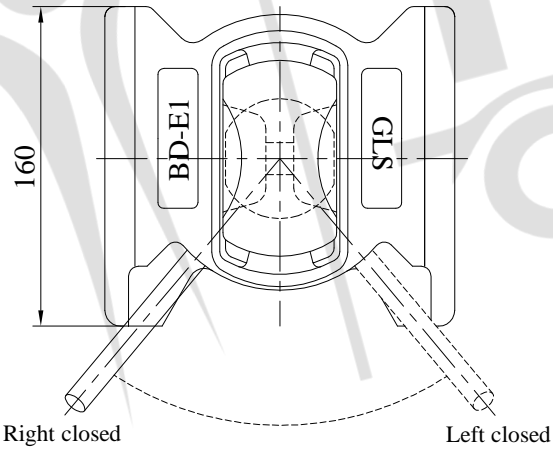

DOVETAIL TWISTLOCK 55°

LOADS	SHEAR [KN]	TENSION [KN]
BREAKING LOAD	420	500
SAFE WORKING LOAD	210	250

TOTAL WEIGHT	6.4 KG
MATERIAL	HEAT TREATABLE STEEL
FINISH	HOT DIP GALVANISED

BİLGİLENDİRME:

* TRILEX TREYLER İç ve Dış Tic. Ltd. Şti. sürekli ürün geliştirmeyi prensip edinmiştir

* TRILEX TREYLER önceden haber vermeksizin teknik ölçü

ve özelliklerde değişiklik yapma hakkını saklı tutar

* Teknik çizim sözleşme ekine eklenmek üzere verilmiştir

ve sadece bilgilendirme amaçlıdır

	İsim	Tarih & İmza	
Çizen	A.TAŞDELEN		
Kontrol	A.ADIYAMAN		
Onay	O.ADIYAMAN		TRILEX TREYLER İç ve Dış Tic. Ltd. Şti.
Tip Onay	e5*2018/858*00075*00		www.trilex.com.tr
K.Y.S.	ISO 9001:2015 / QMS-0104558		www.trilextreyler.com
Ürün Kodu	TX-SA-SDLT / BD-E1		info@trilex.com.tr
Ürün Tanımı	55° U-Çerçeve Çevirme / Dönüş Kilidi		+90 530 610 1432 / +90 332 239 1860