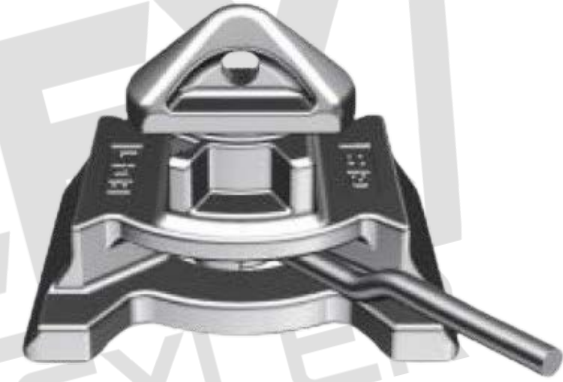

DOVETAIL TWISTLOCK 55°

LOADS	SHEAR [KN]	TENSION [KN]
BREAKING LOAD	420	500
SAFE WORKING LOAD	210	250

TOTAL WEIGHT	6.4 KG
MATERIAL	HEAT TREATABLE STEEL
FINISH	HOT DIP GALVANISED

BİLGİLENDİRME:

* TRILEX TREYLER İç ve Dış Tic. Ltd. Şti. sürekli ürün geliştirmeyi prensip edinmiştir

* TRILEX TREYLER önceden haber vermeksizin teknik ölçü

ve özelliklerde değişiklik yapma hakkını saklı tutar

* Teknik çizim sözleşme ekine eklenmek üzere verilmiştir

ve sadece bilgilendirme amaçlıdır

	İsim	Tarih & İmza	
Çizen	A.TAŞDELEN		
Kontrol	A.ADIYAMAN		
Onay	O.ADIYAMAN		TRILEX TREYLER İç ve Dış Tic. Ltd. Şti.
Tip Onay	e5*2018/858*00075*00		www.trilex.com.tr
K.Y.S.	ISO 9001:2015 / QMS-0104558		www.trilextreyler.com
Ürün Kodu	TX-SA-SDLT / BD-E1		info@trilex.com.tr
Ürün Tanımı	55° U-Çerçeve Çevirme / Dönüş Kilidi		+90 530 610 1432 / +90 332 239 1860