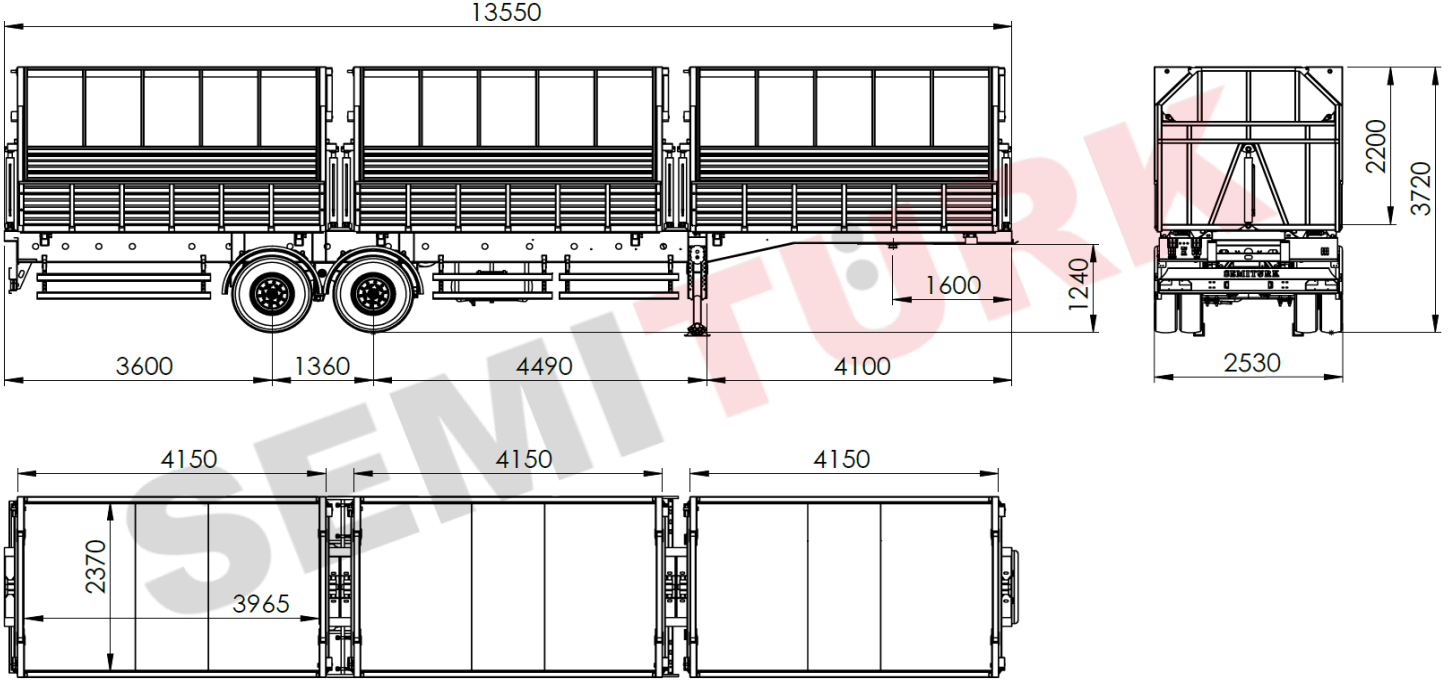

PAMUK TAŞIYICI TREYLER

STCT20SJ31

PAMUK TAŞIYICI TREYLER		STCT20SJ31
Ağırlık ve Ölçüler (± %5)	Ürün Tipi	Pamuk Taşıyıcı Treyler Üç Vagonlu Yana Devrilir Damperli Yarı Römork
	Toplam Uzunluk	13.550 mm (opsiyonel ölçü seçenekleri)
	Toplam Genişlik	2.550 mm (opsiyonel ölçü seçenekleri)
	Toplam Yükseklik	3.720 mm (opsiyonel ölçü seçenekleri)
	Dara Ağırlığı / Hacim	11.000 kg / 62 m ³ kullanılabilir hacim (opsiyonel seçeneklere bağlı olarak değişkendir)
Gövde / Şasi	Ana yapı, şase ve diğer metal aksamlar müşteri ihtiyacına göre 'ST-37', 'ST-52', 'S700MC', 'Hardox' sac veya diğer malzeme seçenekleri ile 'I-şekilli' olarak üretilmektedir	
Akslar	2 dingilli, Her biri 12 ton kapasiteli, Kampanalı veya opsiyonel disk frenli, 22,5" jant	
Süspansiyon Sistemi	Mekanik süspansiyon sistemi donanımı veya opsiyonel diğer uyumlu kombinasyonlar	
Lastikler	8+1 adet 12 R22.5" ebadında tubeless lastik ve 22.5x9.00" ebadında jant seti	
Hidrolik Sistem	Sağ ve sol yana devirme mekanizmaları ve üst kapaklar hidrolik kontrollüdür	
Fren Sistemi	2 hatlı fren donanımı, 2S/2M EBS (Elektronik Fren Sistemi)	
Elektrik Donanımı	24 V aydınlatma donanımı, 2x7 pinli elektrik soketi, 2 adet stop, 4x2 yan, 2 adet ön lamba	
King Pimi	Cıvata bağlantılı 2" başlı king pin (3,5 inç ile değiştirilebilir), SAE/DIN uyumlu, D:190-260 kN	
Treyler Ayakları	24 ton kapasiteli, mekanik iki devirli treyler park ayağı takımı	
Boya (güncel RAL renk seçenekleriyle)	Metal aksamlar 2 kat anti-korozif epoksi astar ile astarlanır ve üzeri akrilik boya ile boyanır	
Standart Aksesuarlar	4 x FRP çamurluklar, 1 x Aks anahtarı, 1 x Yedek lastik ve stepne taşıyıcı, 1 x Yangın söndürme tüpü dolabı, 1 x Su deposu "krom nikel veya plastik", 1 x Teker takozu ve tutucusu, Kilitlenebilir takım dolabı, Yan koruma bariyerleri, Kullanım kılavuzu	